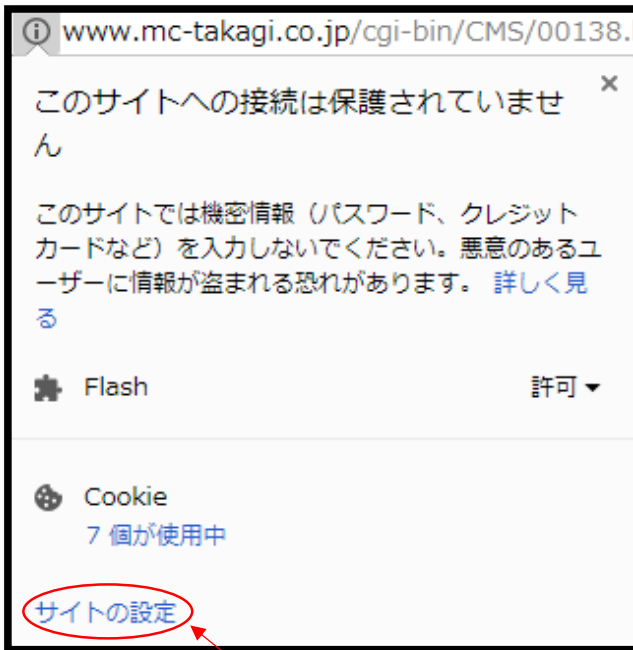

## グーグルクロムでカタログが表示されない場合

 www.mc-takagi.co.jp/cgi-bin/CMS/00138.html

こちらをクリックすると下記の画面が表示されます。

こちらをクリックすると下記の画面が表示されます。

こちらをクリックすると下記の画面が表示されます。

確認(デフォルト)から許可へ変更することで  
カタログが見れるようになります。