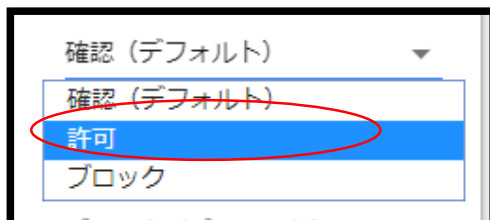

## グーグルクロムでカタログが表示されない場合

 www.mc-takagi.co.jp/cgi-bin/CMS/00138.html

こちらをクリックすると下記の画面が表示されます。

こちらをクリックすると下記の画面が表示されます。

こちらをクリックすると下記の画面が表示されます。

確認(デフォルト)から許可へ変更することで  
カタログが見れるようになります。