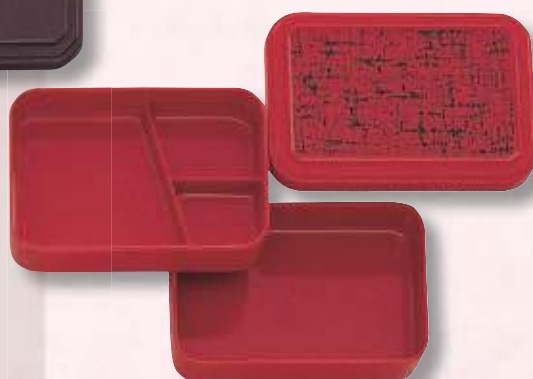

B-139A 長手七寸幕の内(四) ¥900

- 赤01/赤01・葎
- サイズ=231×176×53(H)
- 材質/本体・蓋 PP

受注生産

B-139B 長手七寸幕の内(五) ¥900

- 赤01/赤01・葎
- サイズ=231×176×53(H)
- 材質/本体・蓋 PP

受注生産

B-123 七寸幕の内 ¥880

- 赤07/赤07・網目
- サイズ=212×212×55(H)
- 材質/本体・蓋 PP

B-122 長手幕の内 ¥1,080

- ブラウン/ブラウン・菊
- サイズ=255×195×60(H)
- 材質/本体・蓋 PP

B-116 新中角二段弁当 ¥740

- 赤07/赤07・布目
- サイズ=175×120×80(H)
- 仕切/固定
- 材質/本体・蓋 PP

B-102 特広二段弁当 ¥880

- 朱/朱・布目
- サイズ=175×122×90(H)
- インロー蓋
- 仕切/取りはずし
- 材質/本体・蓋 PP