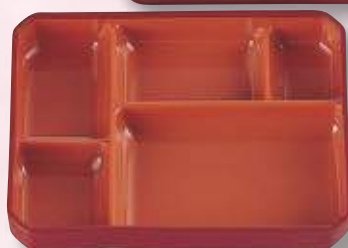

ご商  
提案  
品  
新製  
品  
PP柄  
付  
二色  
成型  
巻  
ABS柄  
付  
二色  
成型  
クリ  
ー  
ン  
フ  
ォ  
ン  
ウ  
ェ  
ィ  
T  
A  
カ  
ッ  
プ  
漆  
器  
幼  
稚  
園  
単  
色  
成  
型  
主  
食  
ダ  
ス  
ー  
タ  
ー  
ン  
P  
P  
食  
器  
メ  
ラ  
ミ  
ン  
ナ  
副  
消  
資  
耗  
材  
品  
商  
厨  
房  
関  
連  
品

どなたでもお気軽にお使い頂けるスタンダードなシリーズです。  
お客様のご希望の商品がきっと見つかる、当社自製のラインナップ。  
ぜひお探り出し物が見つかるかも？

BW-100 瀬戸副食・大 ¥1,270

- 黒/内ワイン/黒・結び
- サイズ=220×170×46(H)
- 材質/本体・蓋 PP

受注  
生産

BW-100 瀬戸副食・大 ¥1,270

- ワイン/内オレンジ/ワイン・リボン
- サイズ=220×170×46(H)
- 材質/本体・蓋 PP