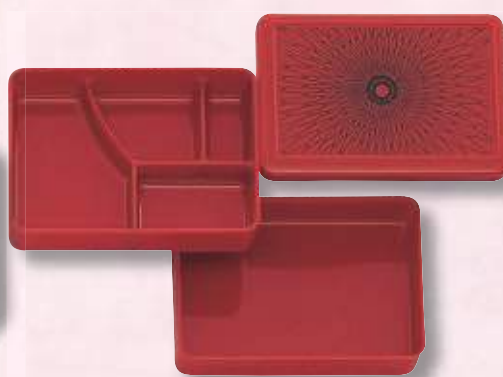

B-122 長手幕の内 ¥1,080

- ブラウン/ブラウン・菊
- サイズ=255×195×60(H)
- 材質/本体・蓋 PP

B-116 新中角二段弁当 ¥740

- 赤07/赤07・布目
- サイズ=175×120×80(H)
- 仕切/固定
- 材質/本体・蓋 PP

B-102 特広二段弁当 ¥880

- 朱/朱・布目
- サイズ=175×122×90(H)
- インロー蓋
- 仕切/取りはずし
- 材質/本体・蓋 PP

受注生産

B-143AB モダン二段弁当・小 ¥1,100

- ワイン/ワイン・結び
- サイズ=171×145×86(H)
- 仕切/固定
- 材質/本体・蓋 PP

B-125 特広二段弁当 ¥830

- 赤01/赤01・網目
- サイズ=175×122×90(H)
- インロー蓋
- 仕切/固定
- 材質/本体・蓋 PP

受注生産

B-181AB カスタム二段弁当 ¥1,200

- ワイン/ワイン・リボン
- サイズ=173×147×85(H)
- 仕切/固定
- 材質/本体・蓋 PP