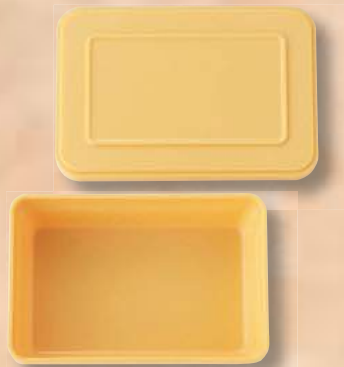

## B-405

ケーシング・小 スタッキング

B-405 新角丸主食入・小 ¥460

- ワイン/透明・しゃくやく
- サイズ=169×117×47(H)
- 容量=約260g前後
- 材質/本体・蓋 PP

B-405 新角丸主食入・小 ¥460

- 紺/透明・やまぶき
- サイズ=169×117×47(H)
- 容量=約260g前後
- 材質/本体・蓋 PP

## B-406

ケーシング・小 スタッキング

B-406 新角丸主食入・小 深型 ¥480

- ワイン/透明・しゃくやく
- サイズ=169×117×50(H)
- 容量=約300g前後
- 材質/本体・蓋 PP

B-406 新角丸主食入・小 深型 ¥480

- 紺/透明・やまぶき
- サイズ=169×117×50(H)
- 容量=約300g前後
- 材質/本体・蓋 PP

※ B-405と同じサイズで本体が深型となります。

## B-505

ケーシング・小

スタッキング

B-505 スクールランチA 主食 ¥600

- イエロー75/イエロー75・無地
- サイズ=163×112×46(H)
- 材質/本体・蓋 PP

地域限定