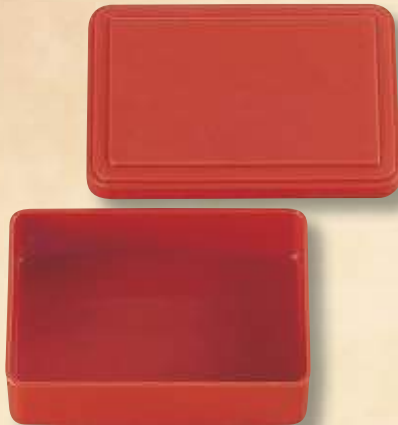

B-100-1 ケーシング・小

B-100-1 大角主食入 ¥450

- ●朱/朱・無地
- ●サイズ=167×119×54(H)
- ●容量=約330g前後
- ●カブセ蓋
- ●材質/本体・蓋 PP